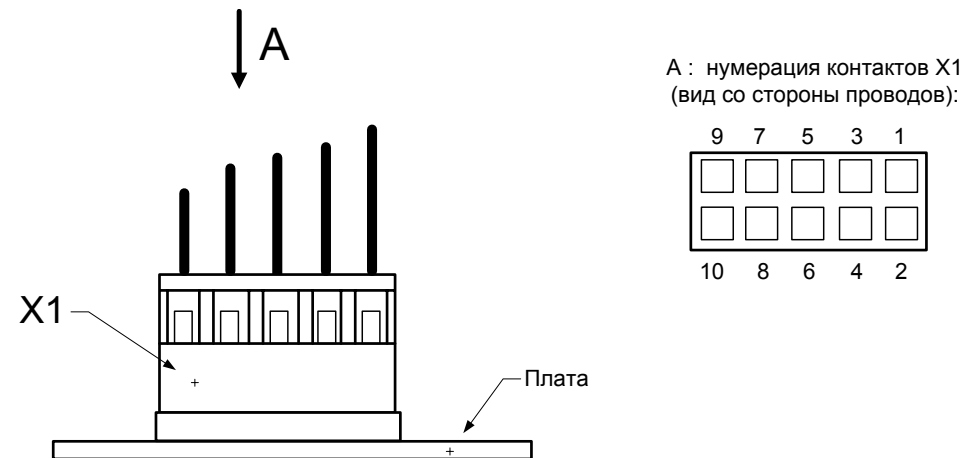

Tabl. 1. Connectors

	Type
X1	BLD2-10, (2 mm)
X2	BLS-4, (2.54 mm)
X3	BLS2-3, (2 mm)
X4	BLS-2, (2.54 mm)

Pic.1. General View

Табл. 2. Подключение разъемов

X1	X2	X3	X4	Length, mm	Color
1	4			300	Black
2	3			300	Green
3	2			300	White
4	1			300	Red
5		1		800	Yellow
6		2		800	White
7		3		800	Black
8			1	300	Red
9			2	300	Black
10	-	-	-	No	No