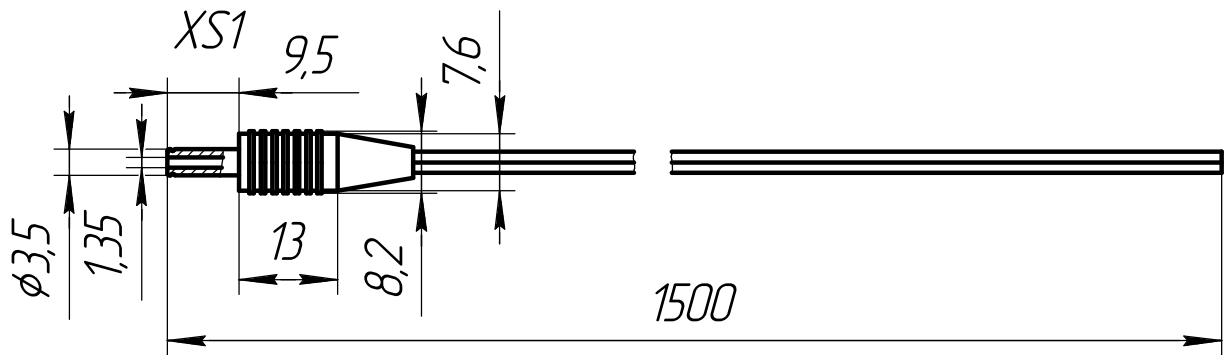

РКЕД.040001.480.038

Таблица 1.

Контакт на XS1	Цвет провода	Наименование
1 (центр. жила)	Красный	+
2	Черный	-

1. Размеры штекера XS1 для справки Внутренний $\phi 1,35$, наружный $\phi 3,5$.
2. Разъем показан условно.

Перв. примен.

Справ. №

Подп. и дата

Инв. № дцкл.

Взам. инв. №

Подп. и дата

Инв. № подл.

Формат	Зона	Поз.	Обозначение	Наименование	Кол.	Примечание
				<u>Прочие изделия</u>		
		1		Разъем DC10 в сборе	1	XS1
				<u>Материалы</u>		
		3		Кабель 2x0,35	1,5м	