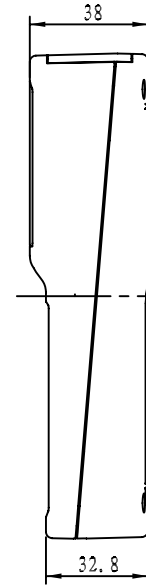

1 2 3 4 5 6

A

B

C

D

7		M3x6沉头螺钉	1	铁		
6		ST2.9x18自攻螺钉	4	铁		
5	21-136-5	电池盖	1	普通ABS		
4	21-136-4	侧板	1	普通ABS		
3	21-136-3	透明板	1	透明PC		
2	21-136-2	下盖	1	普通ABS		
1	21-136-1	上盖	1	普通ABS		
<u>序号</u> Number	<u>产品编号</u> Product Code	<u>零件名称</u> Part Name	<u>数量</u> Quantity	<u>材料</u> Material	<u>重量(g)</u> Weight	<u>备注</u> Remarks
<u>制图</u> Drawing	<u>审核</u> Auditing	<u>批准</u> Confirm	<u>客户名称</u> Custom Name	<u>材料</u> Material		
			<u>产品名称</u> Product Name	装配示意图	<u>图纸比例</u> Drawing Scale	A
			<u>产品编号</u> Product Code	21-136	<u>视图</u> Project View	 (mm)
共 1 页 第 1 页			 宁波三和壳体公司 NINGBO SANHE ENCLOSURE CORPORATION		中国·宁波慈溪 TEL:+86(574)63226910 FAX:+86(574)63226900	

1 2 3 4 5 6