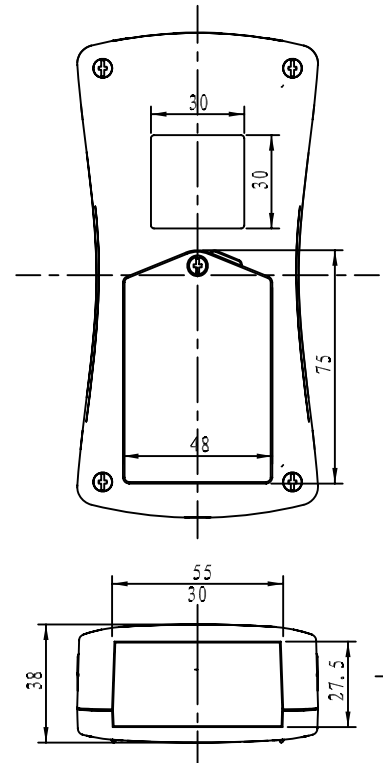

1 2 3 4 5 6

A

B

C

D

7		M3x6沉头螺钉	1	铁		
6		ST2.9x18自攻螺钉	4	铁		
5	21-136-5	电池盖	1	普通ABS		
4	21-136-4	侧板	1	普通ABS		
3	21-136-3	透明板	1	透明PC		
2	21-136-2	下盖	1	普通ABS		
1	21-136-1	上盖	1	普通ABS		
<u>序号</u> Number	<u>产品编号</u> Product Code	<u>零件名称</u> Part Name	<u>数量</u> Quantity	<u>材料</u> Material	<u>重量(g)</u> Weight	<u>备注</u> Remarks
<u>制图</u> Drawing	<u>审核</u> Auditing	<u>批准</u> Confirm	<u>客户名称</u> Custom Name	<u>材料</u> Material		
			<u>产品名称</u> Product Name	装配示意图	<u>图纸比例</u> Drawing Scale	A
			<u>产品编号</u> Product Code	21-136	<u>视图</u> Project View	 (mm)
共 1 页 第 1 页			 宁波三和壳体公司 NINGBO SANHE ENCLOSURE CORPORATION		中国·宁波慈溪 TEL:+86(574)63226910 FAX:+86(574)63226900	

1 2 3 4 5 6