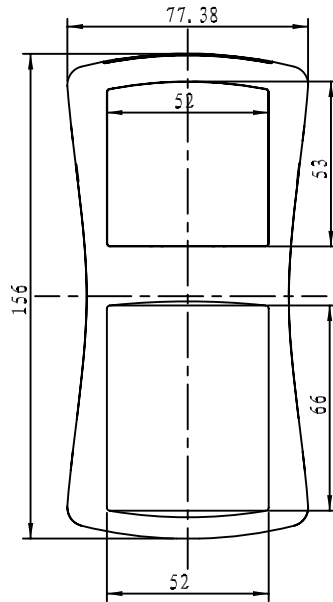

1 2 3 4 5 6

A

B

C

D

7		M3x6沉头螺钉	1	铁		
6		ST2.9x18自攻螺钉	4	铁		
5	21-136-5	电池盖	1	普通ABS		
4	21-136-4	侧板	1	普通ABS		
3	21-136-3	透明板	1	透明PC		
2	21-136-2	下盖	1	普通ABS		
1	21-136-1	上盖	1	普通ABS		
<u>序号</u> Number	<u>产品编号</u> Product Code	<u>零件名称</u> Part Name	<u>数量</u> Quantity	<u>材料</u> Material	<u>重量(g)</u> Weight	<u>备注</u> Remarks
<u>制图</u> Drawing	<u>审核</u> Auditing	<u>批准</u> Confirm	<u>客户名称</u> Custom Name	<u>材料</u> Material		
			<u>产品名称</u> Product Name	装配示意图	<u>图纸比例</u> Drawing Scale	A
			<u>产品编号</u> Product Code	21-136	<u>视图</u> Project View	 (mm)
共 1 页 第 1 页			 宁波三和壳体公司 NINGBO SANHE ENCLOSURE CORPORATION		中国·宁波慈溪 TEL:+86(574)63226910 FAX:+86(574)63226900	

1 2 3 4 5 6