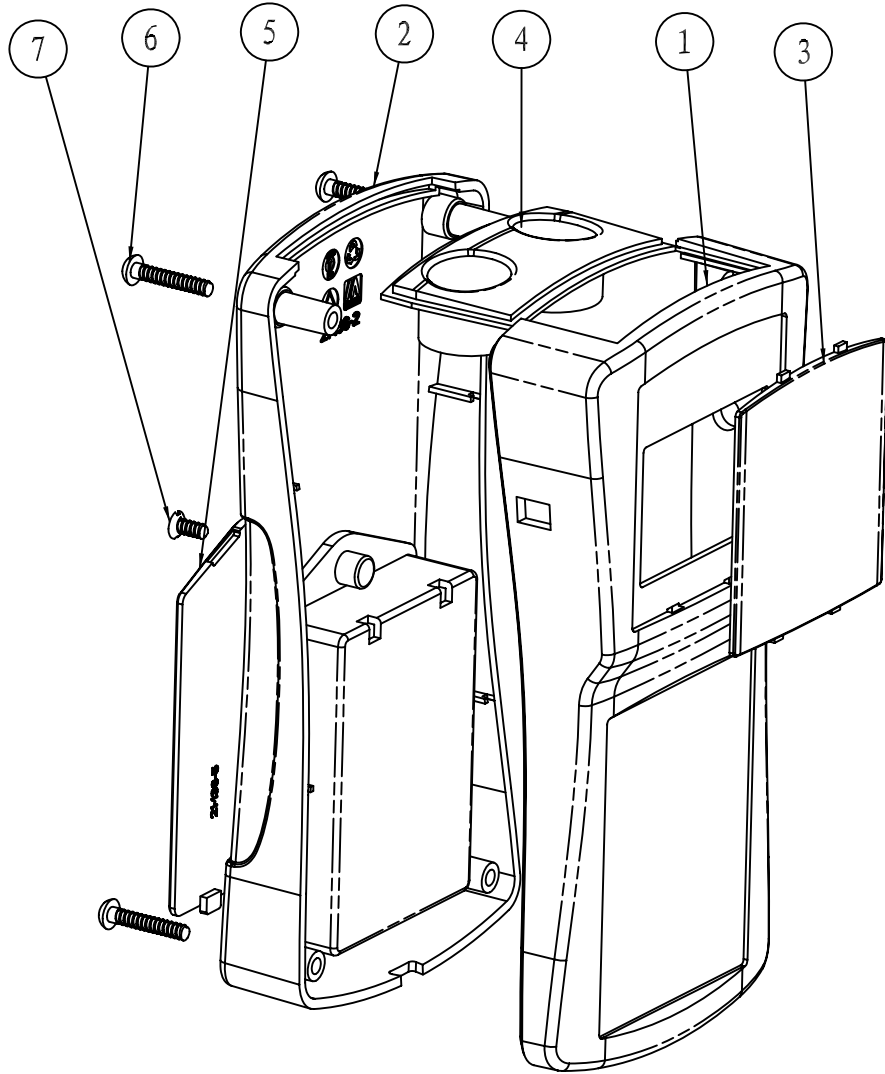

1 2 3 4 5 6

A

B

C

D

7		M3x6沉头螺钉	1	铁		
6		ST2.9x18自攻螺钉	4	铁		
5	21-136-5	电池盖	1	普通ABS		
4	21-136-4	侧板	1	普通ABS		
3	21-136-3	透明板	1	透明PC		
2	21-136-2	下盖	1	普通ABS		
1	21-136-1	上盖	1	普通ABS		
<u>序号</u> Number	<u>产品编号</u> Product Code	<u>零件名称</u> Part Name	<u>数量</u> Quantity	<u>材料</u> Material	<u>重量(g)</u> Weight	<u>备注</u> Remarks
<u>制图</u> Drawing	<u>审核</u> Auditing	<u>批准</u> Confirm	<u>客户名称</u> Custom Name	<u>材料</u> Material		
			<u>产品名称</u> Product Name	装配示意图	<u>图纸比例</u> Drawing Scale	A
			<u>产品编号</u> Product Code	21-136	<u>视图</u> Project View	 (mm)
共 1 页 第 1 页			 宁波三和壳体公司 NINGBO SANHE ENCLOSURE CORPORATION		中国·宁波慈溪 TEL:+86(574)63226910 FAX:+86(574)63226900	

1 2 3 4 5 6