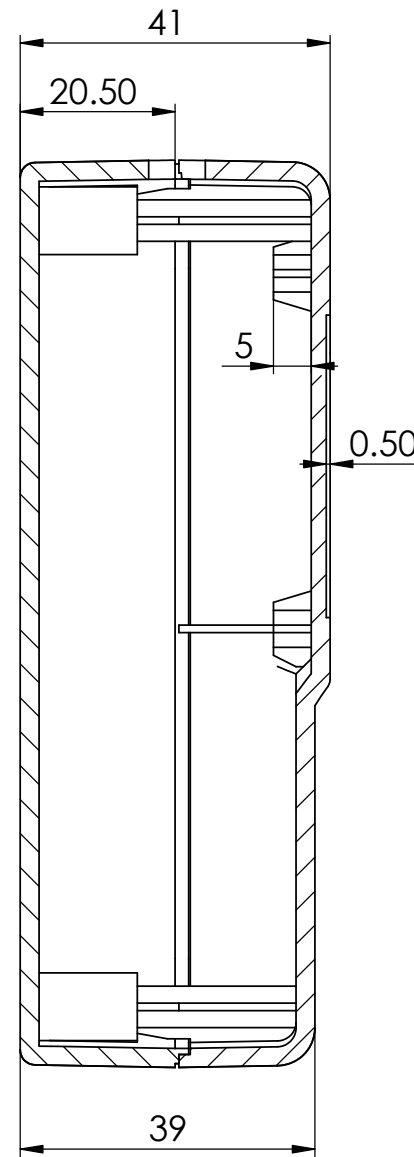

剖面 A-A

制图 Drawing	审核 Auditing	批准 Confirm	客户名称 Custom Name	材料 Material		
			产品名称 Product Name	图纸比例 Drawing Scale	1:1	A
			产品编号 Product Code	视图 Project View	(mm)	
共 1 页 第 1 页			宁波三和壳体公司 NINGBO SANHE ENCLOSURE CORPORATION		中国·宁波慈溪 TEL: +86(574)63226910 FAX: +86(574)63226900	