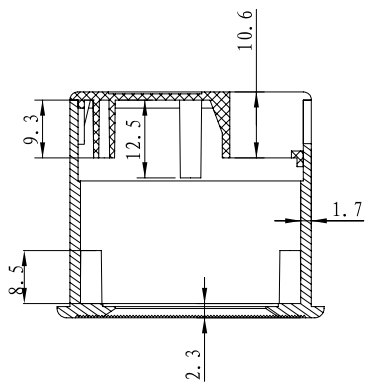

剖面 B-B

剖面 A-A

制图 Drawing	审核 Auditing	批准 Confirm	客户名称 Custom Name	材料 Material		
			产品名称 Product Name	图纸比例 Drawing Scale	A	
			产品编号 Product Code	视图 Project View	27-28 (mm)	
共 页 第 页			宁波三和壳体公司 NINGBO SANHE ENCLOSURE CORPORATION		中国·宁波慈溪 TEL:+86(574)63226910 FAX:+86(574)63226900	