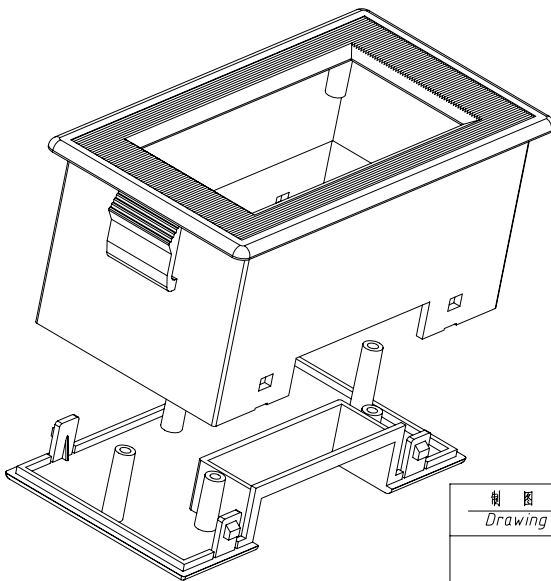

剖面 B-B

剖面 A-A

制图 Drawing	审核 Auditing	批准 Confirm	客户名称 Custom Name	材料 Material		
			产品名称 Product Name	图纸比例 Drawing Scale	A	
			产品编号 Product Code	视图 Project View	27-28 (mm)	
共 页 第 页			宁波三和壳体公司 NINGBO SANHE ENCLOSURE CORPORATION		中国·宁波慈溪 TEL:+86(574)63226910 FAX:+86(574)63226900	