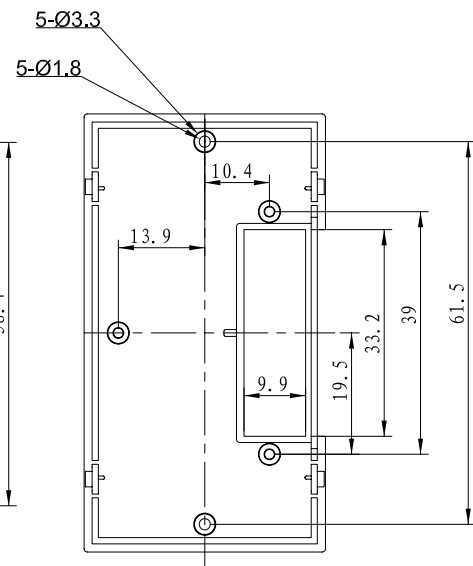

剖面 B-B

剖面 A-A

制图 Drawing	审核 Auditing	批准 Confirm	客户名称 Custom Name	材料 Material		
			产品名称 Product Name	图纸比例 Drawing Scale	A	
			产品编号 Product Code	视图 Project View	27-28 (mm)	
共 页 第 页			宁波三和壳体公司 NINGBO SANHE ENCLOSURE CORPORATION		中国·宁波慈溪 TEL:+86(574)63226910 FAX:+86(574)63226900	