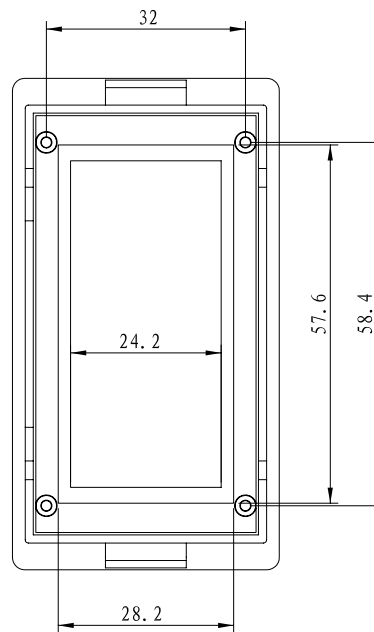

剖面 B-B

剖面 A-A

制图 Drawing	审核 Auditing	批准 Confirm	客户名称 Custom Name	材料 Material		
			产品名称 Product Name	图纸比例 Drawing Scale	A	
			产品编号 Product Code	视图 Project View	27-28 (mm)	
共 页 第 页			宁波三和壳体公司 NINGBO SANHE ENCLOSURE CORPORATION		中国·宁波慈溪 TEL:+86(574)63226910 FAX:+86(574)63226900	