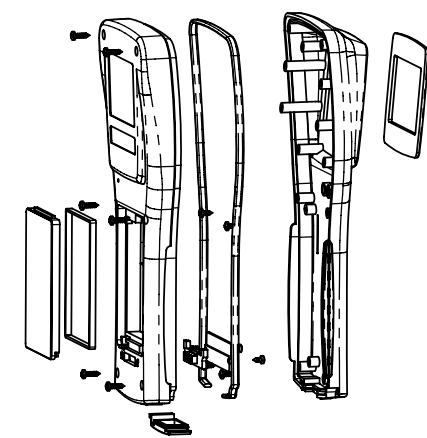

电池盒  
(可装诺基亚  
3310手机电池)

剖面 A-A

制图 Drawing	审核 Auditing	批准 Confirm	客户名称 Custom Name	材料 Material	ABS	
			产品名称 Product Name	图纸比例 Drawing Scale	1:1.5	A
			产品编号 Product Code	视图 Project View	(mm)	
共 页 第 页			<b>宁波三和壳体公司</b> NINGBO SANHE ENCLOSURE CORPORATION		中国·宁波慈溪 TEL:+86(574)63226910 FAX:+86(574)63226900	