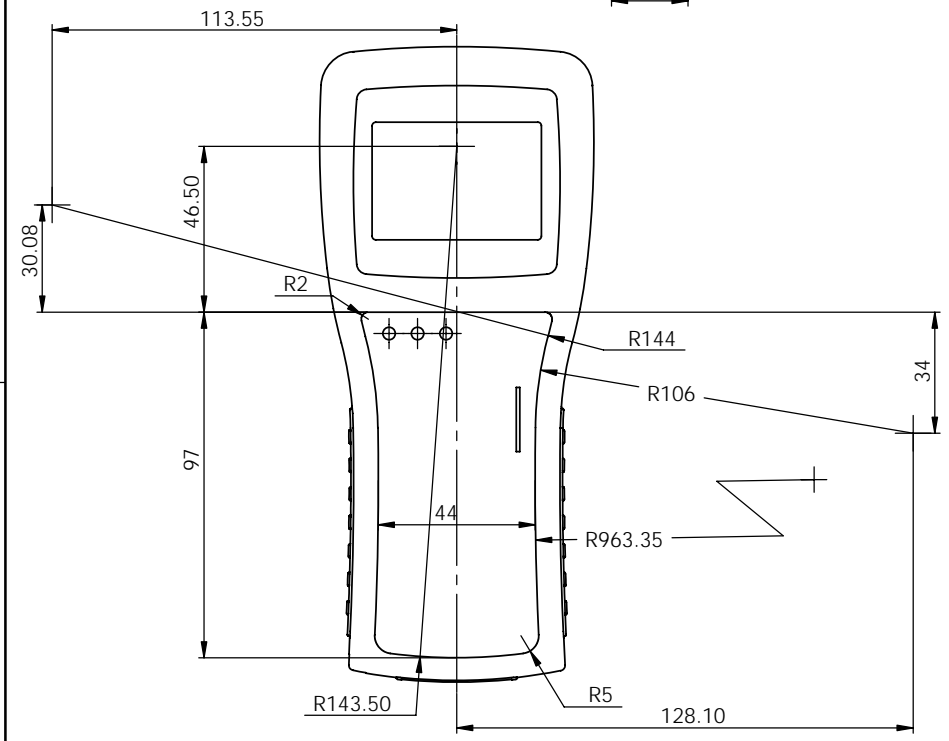

电池盒  
(可装诺基亚  
3310手机电池)

剖面 A-A

制图 Drawing	审核 Auditing	批准 Confirm	客户名称 Custom Name	材料 Material	ABS	
			产品名称 Product Name	图纸比例 Drawing Scale	1:1.5	A
			产品编号 Product Code	视图 Project View	(mm)	
共 页 第 页			<b>宁波三和壳体公司</b> NINGBO SANHE ENCLOSURE CORPORATION		中国·宁波慈溪 TEL:+86(574)63226910 FAX:+86(574)63226900	