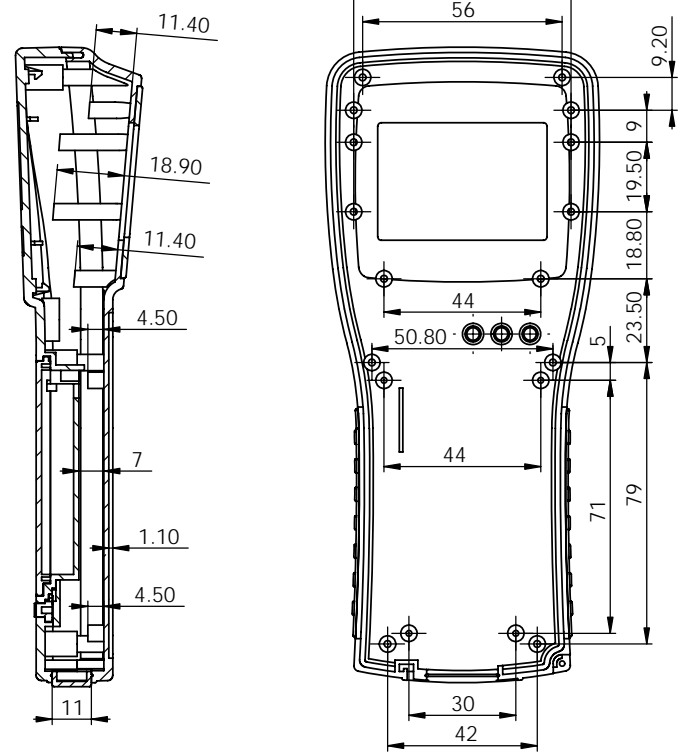

电池盒  
(可装诺基亚  
3310手机电池)

剖面 A-A

制图 Drawing	审核 Auditing	批准 Confirm	客户名称 Custom Name	材料 Material	ABS	
			产品名称 Product Name	图纸比例 Drawing Scale	1:1.5	A
			产品编号 Product Code	视图 Project View	(mm)	
共 页 第 页			<b>宁波三和壳体公司</b> NINGBO SANHE ENCLOSURE CORPORATION		中国·宁波慈溪 TEL:+86(574)63226910 FAX:+86(574)63226900	