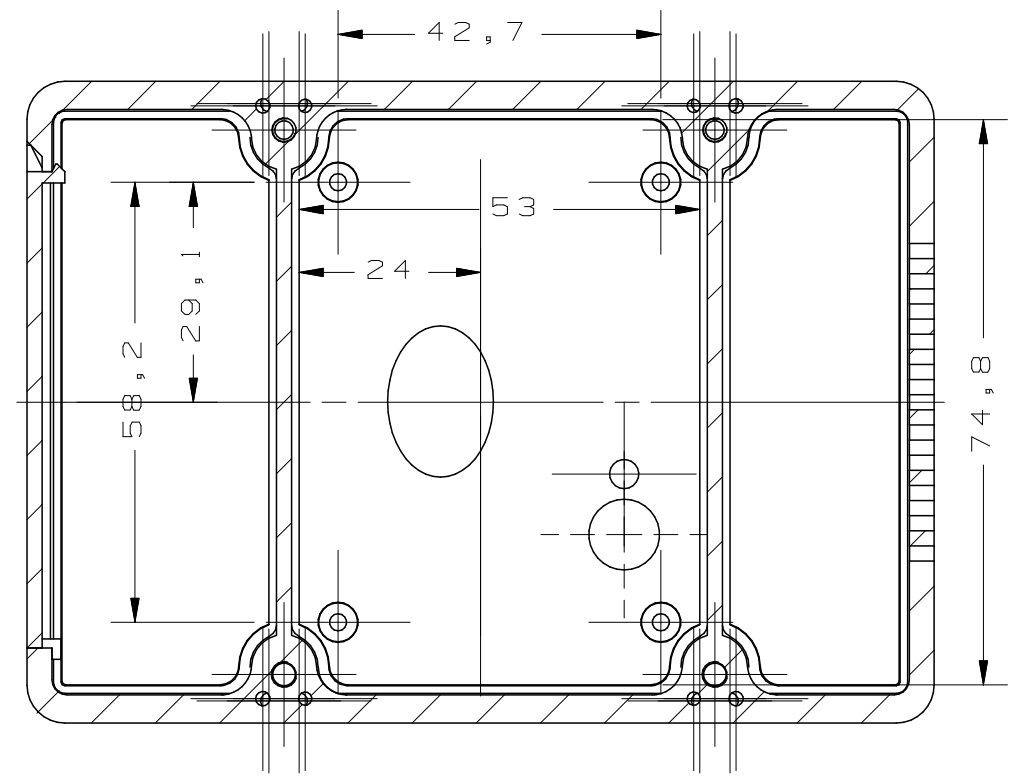

A - A

B - B

制图 Drawing	审核 Auditing	批准 Confirm	客户名称 Custom Name	材料 Material	A
			产品名称 Product Name	图纸比例 Drawing Scale	
			产品编号 Product Code	视图 Project View	
共 页 第 页			 宁波三和壳体公司 NINGBO SANHE ENCLOSURE CORPORATION		中国·宁波慈溪 TEL:+86(574)63226910 FAX:+86(574)63226900