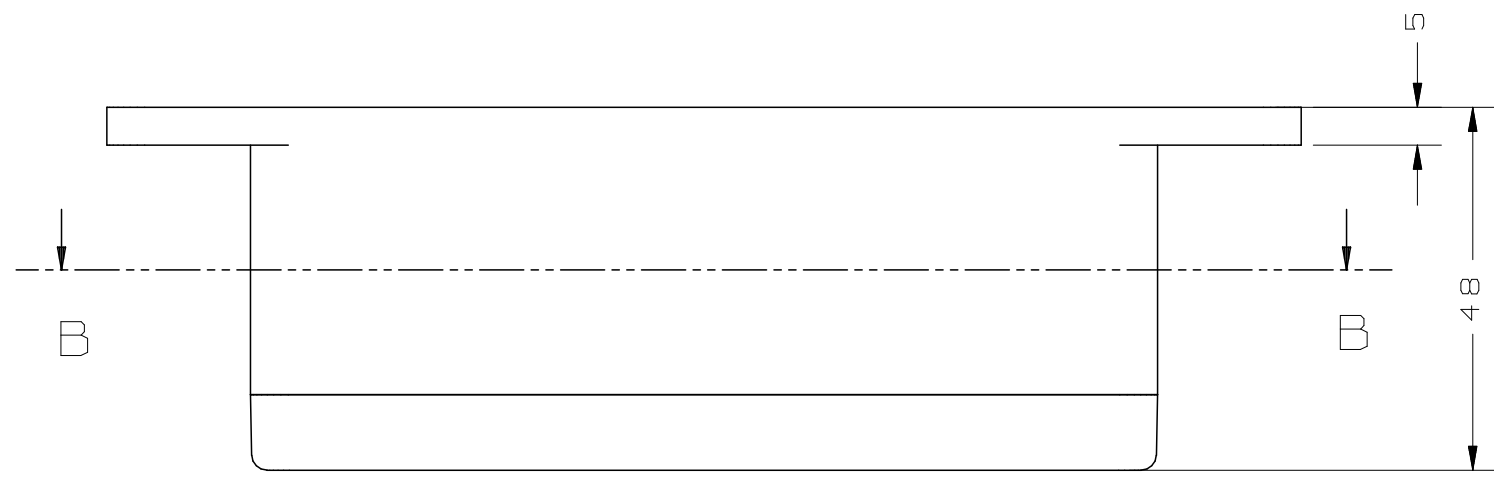

A - A

B - B

制图 Drawing	审核 Auditing	批准 Confirm	客户名称 Custom Name	材料 Material	A
			产品名称 Product Name	图纸比例 Drawing Scale	
			产品编号 Product Code	视图 Project View	
共 页 第 页			 宁波三和壳体公司 NINGBO SANHE ENCLOSURE CORPORATION		中国·宁波慈溪 TEL:+86(574)63226910 FAX:+86(574)63226900