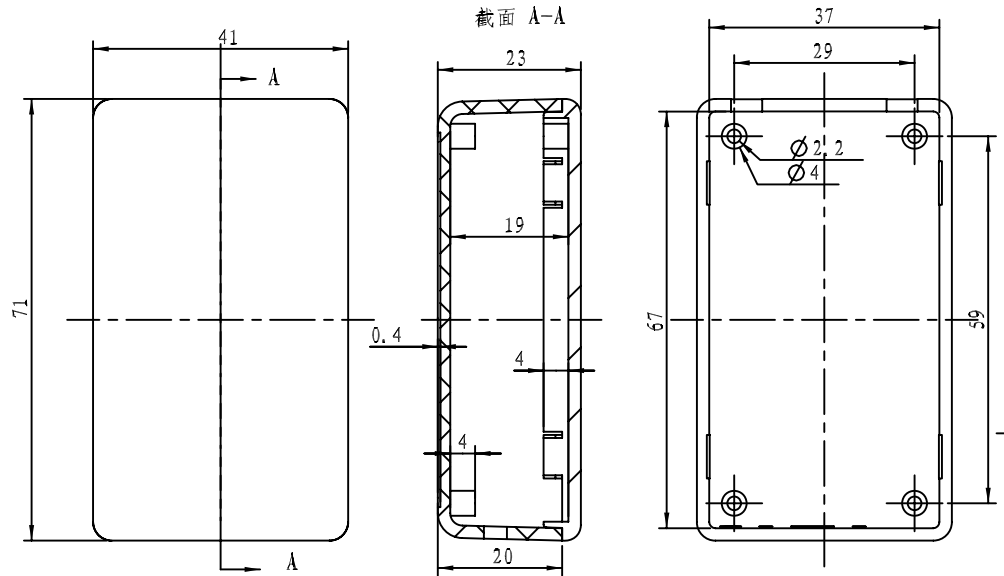

下盖正视图

1	20-73-2	下盖	1	普通ABS		
1	20-73-1	上盖	1	普通ABS		
序号 Number	产品编号 Product Code	零件名称 Part Name	数量 Quantity	材料 Material	重量(g) Weight	备注 Remarks
制图 Drawing	审核 Auditing	批准 Confirm	客户名称 Custom Name	材料 Material		
			产品名称 Product Name	装配示意图	图纸比例 Drawing Scale	2:1 A
			产品编号 Product Code	20-73	视图 Project View	(mm)
共 1 页 第 1 页			宁波三和壳体公司 NINGBO SANHE ENCLOSURE CORPORATION		中国·宁波慈溪 TEL:+86(574)63226910 FAX:+86(574)63226900	