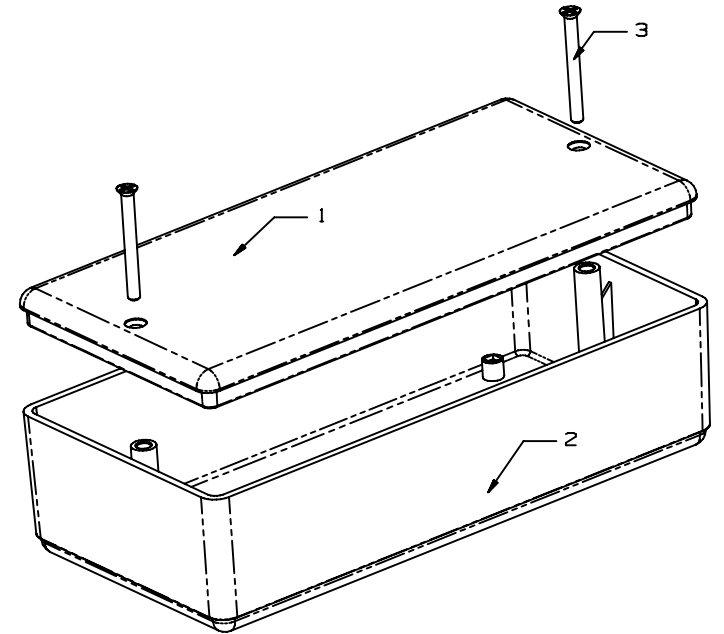

SECTION J - J

3		M3X30 沉头自攻螺丝	2	铁		
2	20-93-2	底壳	1	普通ABS		
1	20-93-1	上盖	1	普通ABS		
序号 Number	产品编号 Product Code	零件名称 Part Name	数量 Quantity	材料 Material	重量(g) Weight	备注 Remarks
制图 Drawing	审核 Auditing	批准 Confirm	客户名称 Custom Name	材料 Material		
			产品名称 Product Name	装配示意图		图纸比例 Drawing Scale
			产品编号 Product Code	20-93	视图 Project View	(mm)
共 1 页 第 1 页			宁波三和壳体公司 NINGBO SANHE ENCLOSURE CORPORATION		中国·宁波慈溪 TEL:+86(574)63226910 FAX:+86(574)63226900	