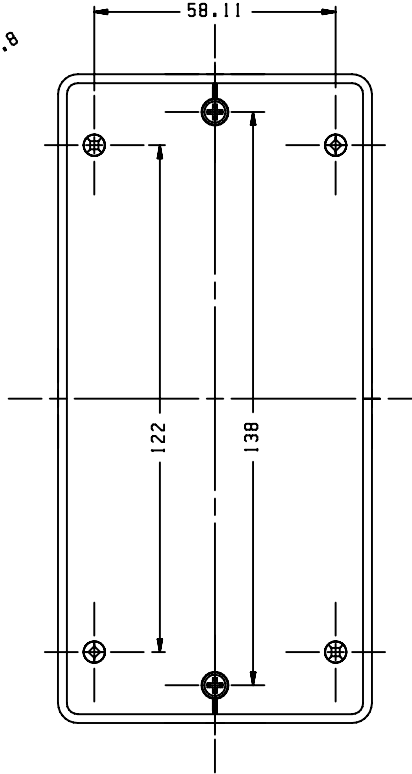

SECTION J - J

3		M3X30 沉头自攻螺丝	2	铁		
2	20-93-2	底壳	1	普通ABS		
1	20-93-1	上盖	1	普通ABS		
序号 Number	产品编号 Product Code	零件名称 Part Name	数量 Quantity	材料 Material	重量(g) Weight	备注 Remarks
制图 Drawing	审核 Auditing	批准 Confirm	客户名称 Custom Name	材料 Material		
			产品名称 Product Name	装配示意图		图纸比例 Drawing Scale
			产品编号 Product Code	20-93	视图 Project View	(mm)
共 1 页 第 1 页			宁波三和壳体公司 NINGBO SANHE ENCLOSURE CORPORATION		中国·宁波慈溪 TEL:+86(574)63226910 FAX:+86(574)63226900	