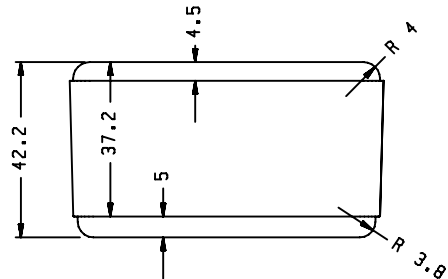

SECTION J - J

3		M3X30 沉头自攻螺丝	2	铁		
2	20-93-2	底壳	1	普通ABS		
1	20-93-1	上盖	1	普通ABS		
序号 Number	产品编号 Product Code	零件名称 Part Name	数量 Quantity	材料 Material	重量(g) Weight	备注 Remarks
制图 Drawing	审核 Auditing	批准 Confirm	客户名称 Custom Name	材料 Material		
			产品名称 Product Name	装配示意图		图纸比例 Drawing Scale
			产品编号 Product Code	20-93	视图 Project View	(mm)
共 1 页 第 1 页			宁波三和壳体公司 NINGBO SANHE ENCLOSURE CORPORATION		中国·宁波慈溪 TEL:+86(574)63226910 FAX:+86(574)63226900	