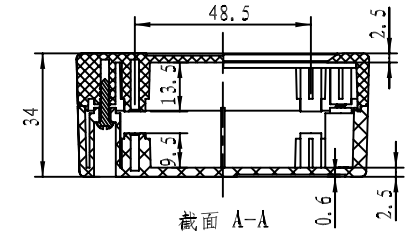

截面 B-B

截面 A-A

3		ST2.9x12自攻螺钉	4	钢		
2	27-36-2	下盖	1	普通ABS		
1	27-36-1	上盖	1	普通ABS		
<u>序号</u> Number	<u>产品编号</u> Product Code	<u>零件名称</u> Part Name	<u>数量</u> Quantity	<u>材料</u> Material	<u>重量(g)</u> Weight	<u>备注</u> Remarks
<u>制图</u> Drawing	<u>审核</u> Auditing	<u>批准</u> Confirm	<u>客户名称</u> Custom Name	<u>材料</u> Material		
			<u>产品名称</u> Product Name	装配示意图	<u>图纸比例</u> Drawing Scale	1:1 A
			<u>产品编号</u> Product Code	27-36	<u>视图</u> Project View	 (mm)
共 1 页 第 1 页			 宁波三和壳体公司 NINGBO SANHE ENCLOSURE CORPORATION		中国·宁波慈溪 TEL:+86(574)63226910 FAX:+86(574)63226900	