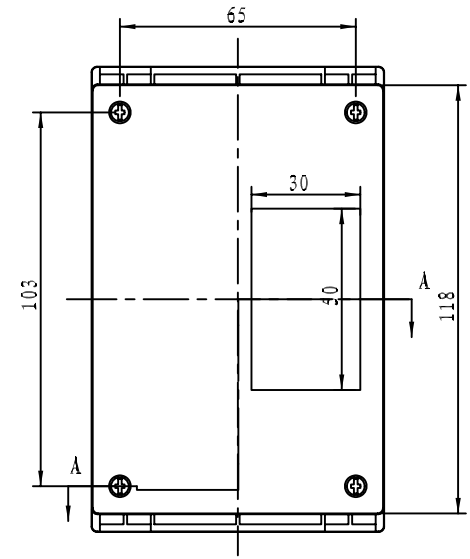

截面 B-B

截面 A-A

3		ST2.9x12自攻螺钉	4	钢		
2	27-36-2	下盖	1	普通ABS		
1	27-36-1	上盖	1	普通ABS		
<u>序号</u> Number	<u>产品编号</u> Product Code	<u>零件名称</u> Part Name	<u>数量</u> Quantity	<u>材料</u> Material	<u>重量(g)</u> Weight	<u>备注</u> Remarks
<u>制图</u> Drawing	<u>审核</u> Auditing	<u>批准</u> Confirm	<u>客户名称</u> Custom Name	<u>材料</u> Material		
			<u>产品名称</u> Product Name	装配示意图	<u>图纸比例</u> Drawing Scale	1:1 A
			<u>产品编号</u> Product Code	27-36	<u>视图</u> Project View	 (mm)
共 1 页 第 1 页			 宁波三和壳体公司 NINGBO SANHE ENCLOSURE CORPORATION		中国·宁波慈溪 TEL:+86(574)63226910 FAX:+86(574)63226900	