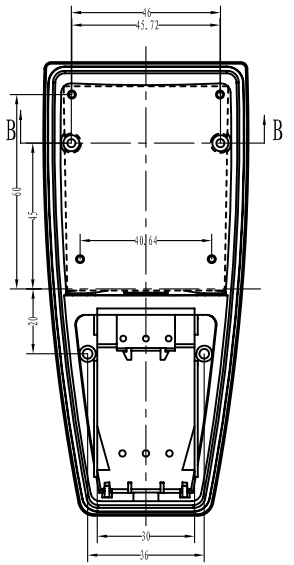

下盖线路板可按此设计

上盖线路板可按此设计

制图 Drawing	审核 Auditing	批准 Confirm	客户名称 Custom Name	材料 Material	
			产品名称 Product Name	图纸比例 Drawing Scale	A3
			产品编号 Product Code	视图 Project View	(mm)
共 页 第 页			宁波三和壳体公司 NINGBO SANHE ENCLOSURE CORPORATION		中国宁波慈溪 TEL:+86(574)63226910 FAX:+86(574)63226900