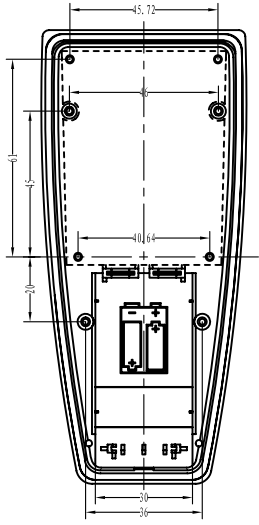

下盖线路板可按此设计

上盖线路板可按此设计

制图 Drawing	审核 Auditing	批准 Confirm	客户名称 Custom Name	材料 Material	
			产品名称 Product Name	图纸比例 Drawing Scale	A3
			产品编号 Product Code	视图 Project View	(mm)
共 页 第 页			宁波三和壳体公司 NINGBO SANHE ENCLOSURE CORPORATION		中国宁波慈溪 TEL:+86(574)63226910 FAX:+86(574)63226900