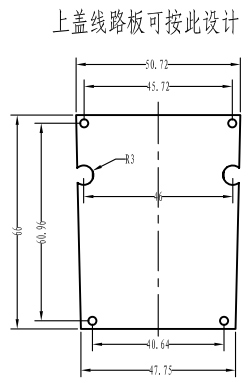

下盖线路板可按此设计

上盖线路板可按此设计

制图 Drawing	审核 Auditing	批准 Confirm	客户名称 Custom Name	材料 Material	
			产品名称 Product Name	图纸比例 Drawing Scale	A3
			产品编号 Product Code	视图 Project View	(mm)
共 页 第 页			宁波三和壳体公司 NINGBO SANHE ENCLOSURE CORPORATION		中国宁波慈溪 TEL:+86(574)63226910 FAX:+86(574)63226900