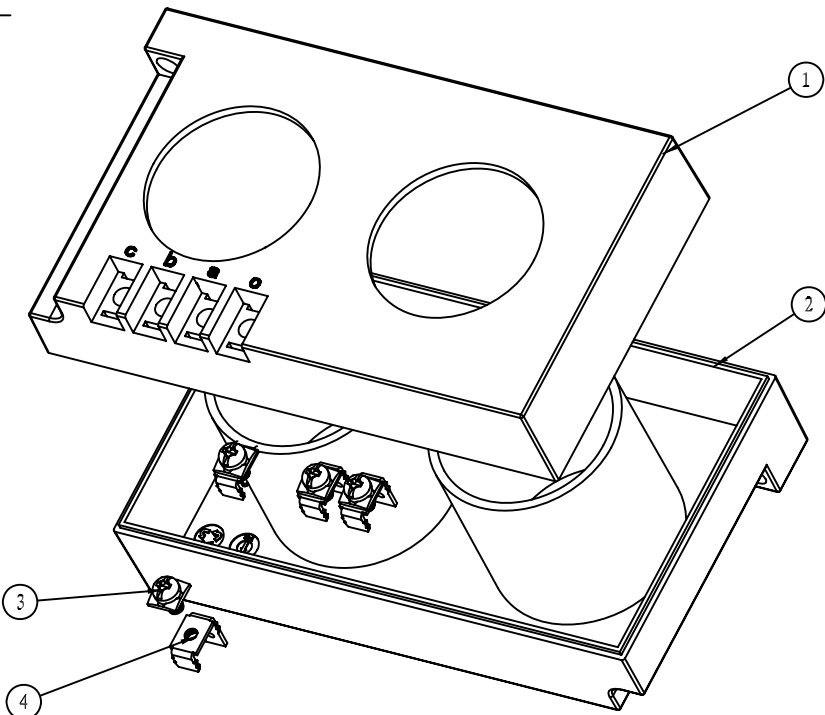

细节 A
比例 4:1

4		端子	4	黄铜	通用4962-5 接线端子	
3		M3组合螺丝	4	铁		
2	20-76-2	互换器底座	1	普通ABS		
1	20-76-1	互换器上盖	1	普通ABS		
序号	产品编号	零件名称	数量	材料	单重	备注
制图 Drawing	审核 Auditing	批准 Confirm	客户名称 Custom Name	材料 Material		
			产品名称 Product Name	图纸比例 Drawing Scale	1: 1	A3
			产品编号 Product Code	视图 Project View	(mm)	
共 1 页		第 1 页		宁波三和壳体公司 NINGBO BANHE ENCLOSURE CORPORATION		
				中国宁波慈溪 TEL: 864574163226910 FAX: 864574163226900		