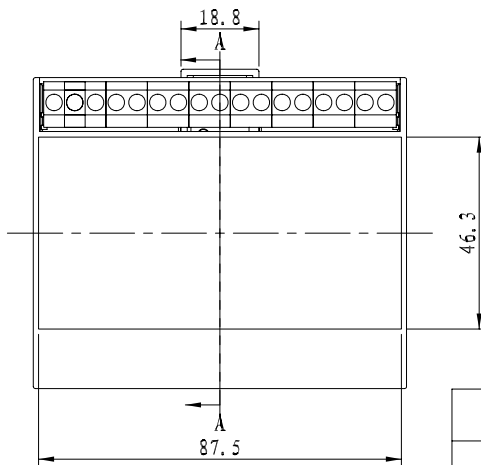

3	32-4	挡块	1	POM	借用32-15零件	
2	23-110A-1A	上盖(单边)	1	普通ABS		
1	23-110A-2	壳体	1	普通ABS		
序号	编号	零件名称	数量	材料	单重	备注
制图	审核	批准	客户名称	材料		1:2 A3
Drawing	Auditing	Confirm	Custom Name	Material		
			产品名称	图纸比例		
			Product Name	Drawing Scale		
			产品编号	视图		(mm)
			Product Code	Project View		
共 1 页			第 1 页		宁波三和壳体公司 NINGBO SANHE ENCLOSURE CORPORATION 中国宁波慈溪 TEL:+86(574)63226910 FAX:+86(574)63226900	

4	SH143-5.08	端子	1	尼龙	300V10A (17眼)
---	------------	----	---	----	---------------

1

2

3

4

5

6