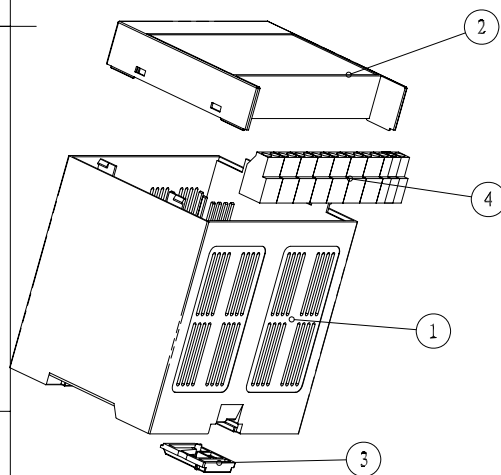

3	32-4	挡块	1	POM	借用32-15零件	
2	23-110A-1A	上盖(单边)	1	普通ABS		
1	23-110A-2	壳体	1	普通ABS		
序号	编号	零件名称	数量	材料	单重	备注
制图	审核	批准	客户名称	材料		1:2 A3
Drawing	Auditing	Confirm	Custom Name	Material		
			产品名称	图纸比例		
			Product Name	Drawing Scale		
			产品编号	视图		(mm)
			Product Code	Project View		
共 1 页			第 1 页		宁波三和壳体公司 NINGBO SANHE ENCLOSURE CORPORATION 中国宁波慈溪 TEL:+86(574)63226910 FAX:+86(574)63226900	

4	SH143-5.08	端子	1	尼龙	300V10A (17眼)
---	------------	----	---	----	---------------

1

2

3

4

5

6