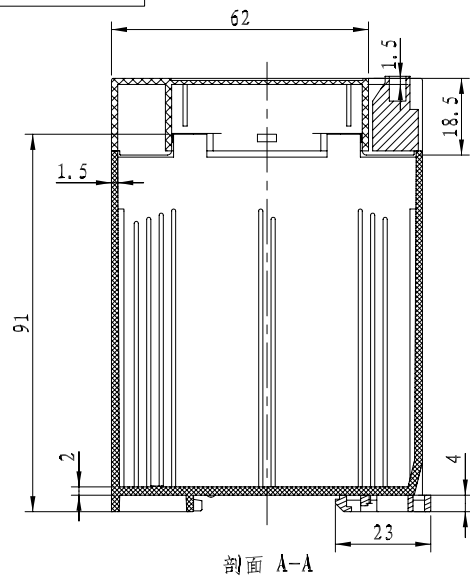

3	32-4	挡块	1	POM	借用32-15零件	
2	23-110A-1A	上盖(单边)	1	普通ABS		
1	23-110A-2	壳体	1	普通ABS		
序号	编号	零件名称	数量	材料	单重	备注
制图	审核	批准	客户名称	材料		1:2 A3
Drawing	Auditing	Confirm	Custom Name	Material		
			产品名称	图纸比例		
			Product Name	Drawing Scale		
			产品编号	视图		(mm)
			Product Code	Project View		
共 1 页			第 1 页		宁波三和壳体公司 NINGBO SANHE ENCLOSURE CORPORATION 中国宁波慈溪 TEL:+86(574)63226910 FAX:+86(574)63226900	

4	SH143-5.08	端子	1	尼龙	300V10A (17眼)
---	------------	----	---	----	---------------

1

2

3

4

5

6