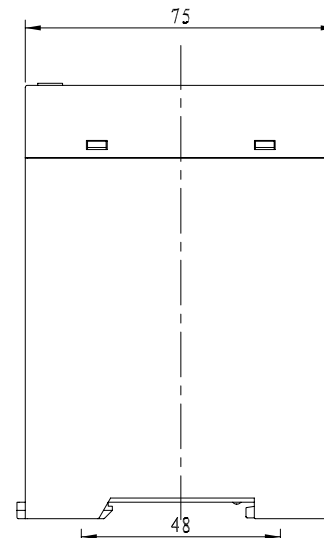

3	32-4	挡块	1	POM	借用32-15零件	
2	23-110A-1A	上盖(单边)	1	普通ABS		
1	23-110A-2	壳体	1	普通ABS		
序号	编号	零件名称	数量	材料	单重	备注
制图	审核	批准	客户名称	材料		1:2 A3
Drawing	Auditing	Confirm	Custom Name	Material		
			产品名称	图纸比例		
			Product Name	Drawing Scale		
			产品编号	视图		(mm)
			Product Code	Project View		
共 1 页			第 1 页		宁波三和壳体公司 NINGBO SANHE ENCLOSURE CORPORATION 中国宁波慈溪 TEL:+86(574)63226910 FAX:+86(574)63226900	

4	SH143-5.08	端子	1	尼龙	300V10A (17眼)
---	------------	----	---	----	---------------

1

2

3

4

5

6