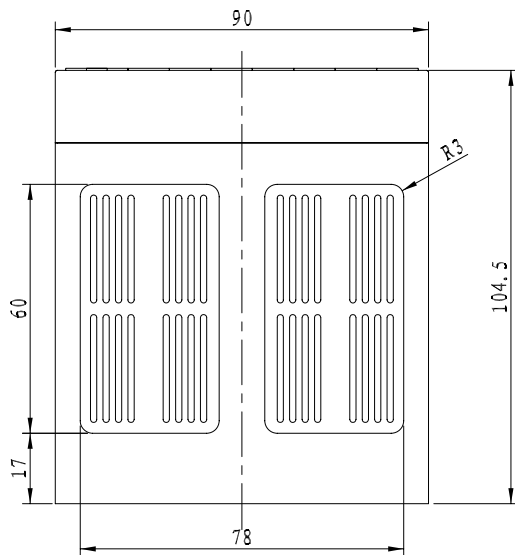

3	32-4	挡块	1	POM	借用32-15零件	
2	23-110A-1A	上盖(单边)	1	普通ABS		
1	23-110A-2	壳体	1	普通ABS		
序号	编号	零件名称	数量	材料	单重	备注
制图	审核	批准	客户名称	材料		1:2 A3
Drawing	Auditing	Confirm	Custom Name	Material		
			产品名称	图纸比例		
			Product Name	Drawing Scale		
			产品编号	视图		(mm)
			Product Code	Project View		
共 1 页			第 1 页		宁波三和壳体公司 NINGBO SANHE ENCLOSURE CORPORATION 中国宁波慈溪 TEL:+86(574)63226910 FAX:+86(574)63226900	

4	SH143-5.08	端子	1	尼龙	300V10A (17眼)
---	------------	----	---	----	---------------

1

2

3

4

5

6