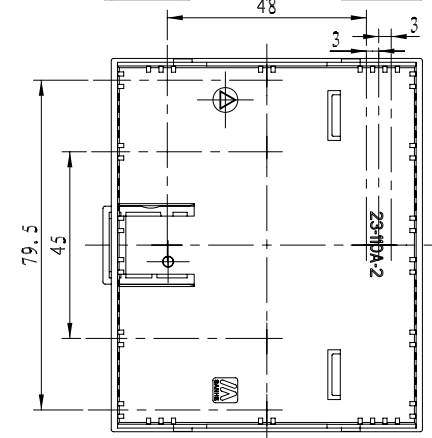

3	32-4	挡块	1	POM	借用32-15零件	
2	23-110A-1A	上盖(单边)	1	普通ABS		
1	23-110A-2	壳体	1	普通ABS		
序号	编号	零件名称	数量	材料	单重	备注
制图	审核	批准	客户名称	材料		1:2 A3
Drawing	Auditing	Confirm	Custom Name	Material		
			产品名称	图纸比例		
			Product Name	Drawing Scale		
			产品编号	视图		(mm)
			Product Code	Project View		
共 1 页			第 1 页		宁波三和壳体公司 NINGBO SANHE ENCLOSURE CORPORATION 中国宁波慈溪 TEL:+86(574)63226910 FAX:+86(574)63226900	

4	SH143-5.08	端子	1	尼龙	300V10A (17眼)
---	------------	----	---	----	---------------

1

2

3

4

5

6