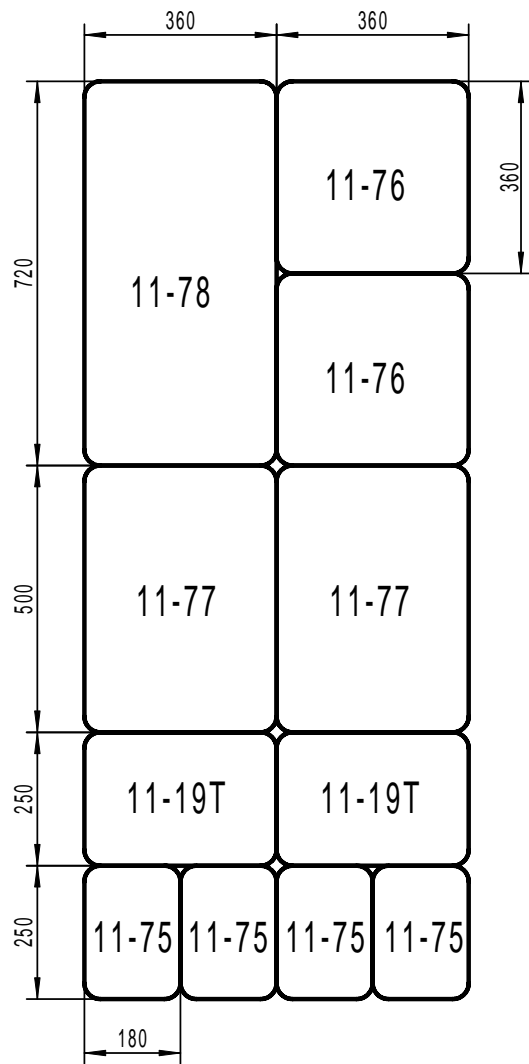

说明：本系列产品11-75、11-19T、11-76、
11-77、11-78可任意拼装组合使用。

制图 Drawing	审核 Auditing	批准 Confirm	客户名称 Custom Name	材料 Material		
			产品名称 Product Name	图纸比例 Drawing Scale	1:1	A
			产品编号 Product Code	视图 Project View	(mm)	
共 页 第 页			宁波三和壳体公司 NINGBO SANHE ENCLOSURE CORPORATION		中国宁波慈溪 TEL: 861574163226910 FAX: 861574163226900	