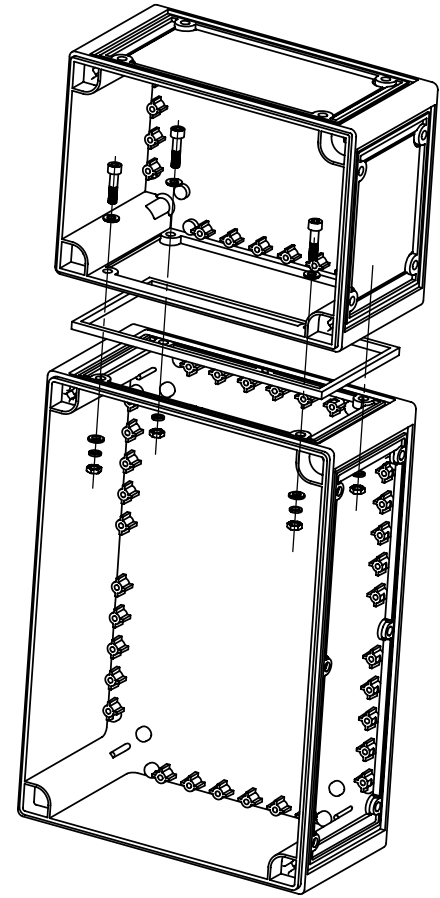

说明：本系列产品11-75、11-19T、11-76、
11-77、11-78可任意拼装组合使用。

制图 Drawing	审核 Auditing	批准 Confirm	客户名称 Custom Name	材料 Material		
			产品名称 Product Name	图纸比例 Drawing Scale	1:1	A
			产品编号 Product Code	视图 Project View	(mm)	
共 页 第 页			宁波三和壳体公司 NINGBO SANHE ENCLOSURE CORPORATION		中国宁波慈溪 TEL: 861574163226910 FAX: 861574163226900	

A

B

C

D

说明：本系列壳体可任意拼装组合使用。内部可以安装各种电缆、电线或标准导轨，相关固定配件可按要求定做。

制图 Drawing	审核 Auditing	批准 Confirm	客户名称 Custom Name	材料 Material		
			产品名称 Product Name	图纸比例 Drawing Scale	1:3	A
			产品编号 Product Code	视图 Project View	(mm)	
共 1 页 第 1 页			宁波三和壳体公司 NINGBO SANHE ENCLOSURE CORPORATION		中国·宁波慈溪 TEL:+86(574)63226910 FAX:+86(574)63226900	