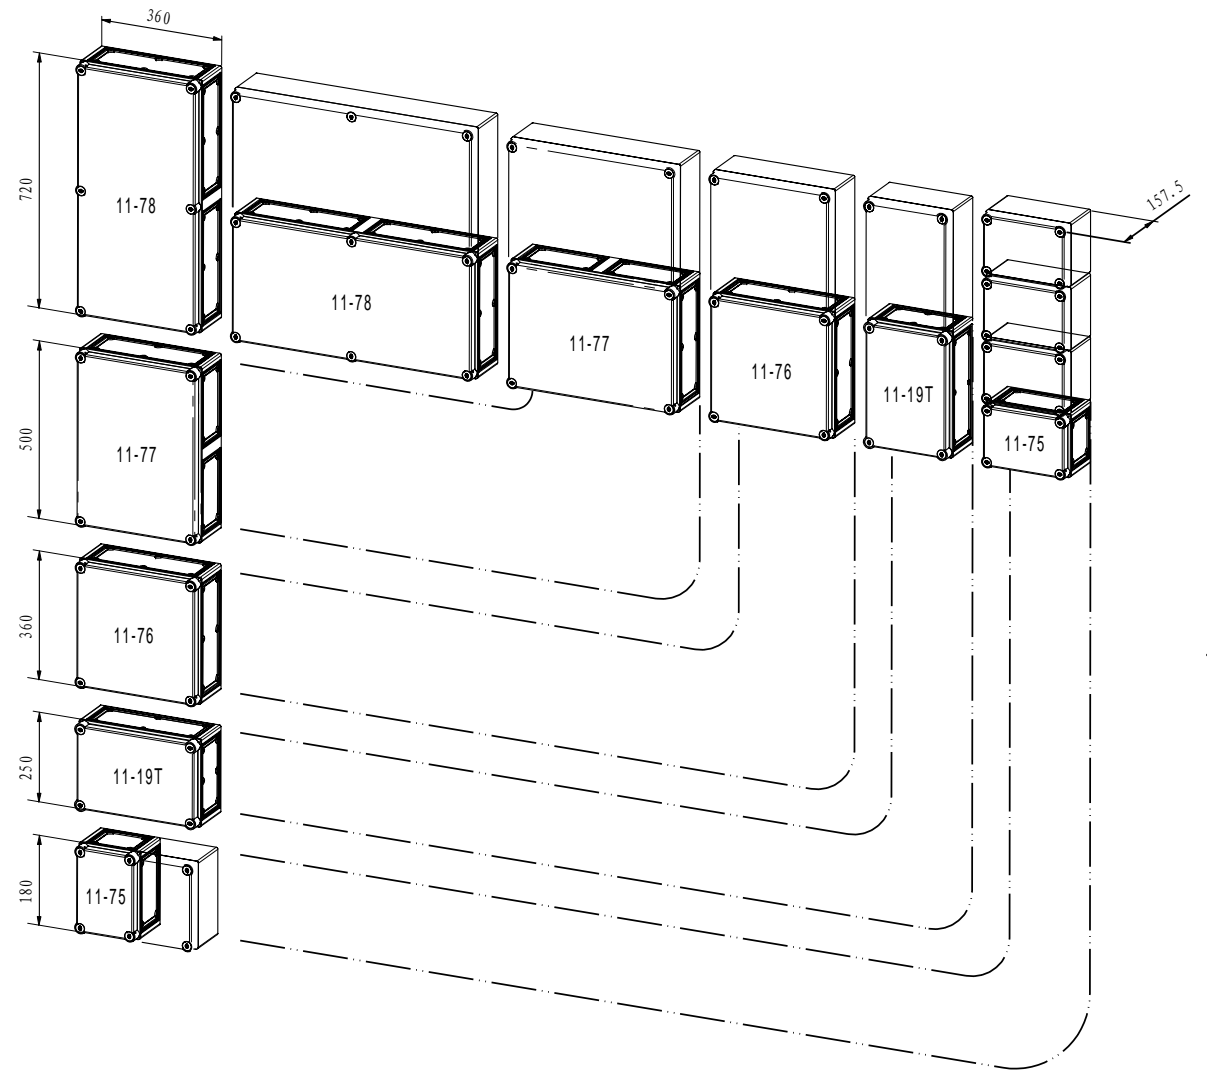

说明：本系列产品11-75、11-19T、11-76、
11-77、11-78可任意拼装组合使用。

制图 Drawing	审核 Auditing	批准 Confirm	客户名称 Custom Name	材料 Material		
			产品名称 Product Name	图纸比例 Drawing Scale	1:1	A
			产品编号 Product Code	视图 Project View	(mm)	
共 页 第 页			宁波三和壳体公司 NINGBO SANHE ENCLOSURE CORPORATION		中国宁波慈溪 TEL: 861574163226910 FAX: 861574163226900	

A

B

C

D

说明：本系列壳体可任意拼装组合使用。内部可以安装各种电缆、电线或标准导轨，相关固定配件可按要求定做。

制图 Drawing	审核 Auditing	批准 Confirm	客户名称 Custom Name	材料 Material		
			产品名称 Product Name	图纸比例 Drawing Scale	1:3	A
			产品编号 Product Code	视图 Project View	(mm)	
共 1 页 第 1 页			宁波三和壳体公司 NINGBO SANHE ENCLOSURE CORPORATION		中国·宁波慈溪 TEL:+86(574)63226910 FAX:+86(574)63226900	