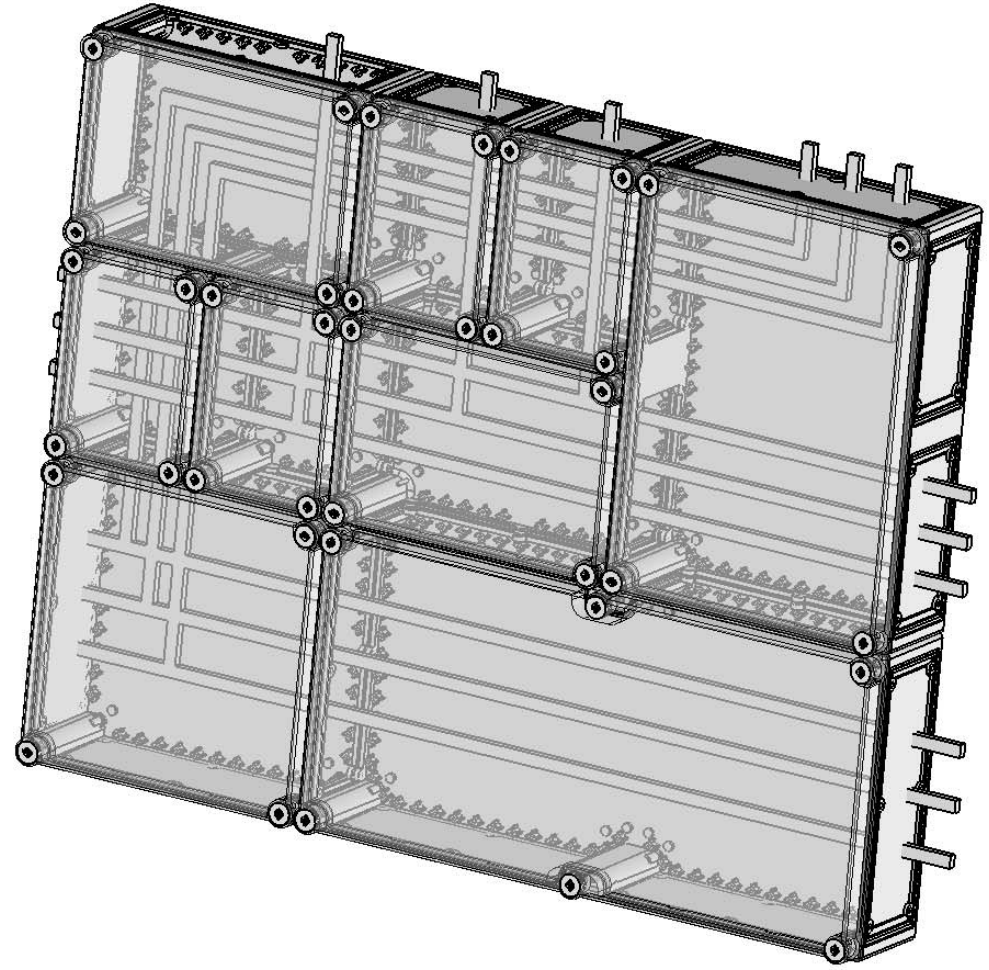

说明：本系列产品11-75、11-19T、11-76、
11-77、11-78可任意拼装组合使用。

制图 Drawing	审核 Auditing	批准 Confirm	客户名称 Custom Name	材料 Material		
			产品名称 Product Name	图纸比例 Drawing Scale	1:1	A
			产品编号 Product Code	视图 Project View	(mm)	
共 页 第 页			宁波三和壳体公司 NINGBO SANHE ENCLOSURE CORPORATION		中国宁波慈溪 TEL: 861574163226910 FAX: 861574163226900	

A

B

C

D

说明：本系列壳体可任意拼装组合使用。内部可以安装各种电缆、电线或标准导轨，相关固定配件可按要求定做。

制图 Drawing	审核 Auditing	批准 Confirm	客户名称 Custom Name	材料 Material		
			产品名称 Product Name	图纸比例 Drawing Scale	1:3	A
			产品编号 Product Code	视图 Project View	(mm)	
共 1 页 第 1 页			宁波三和壳体公司 NINGBO SANHE ENCLOSURE CORPORATION		中国·宁波慈溪 TEL:+86(574)63226910 FAX:+86(574)63226900	