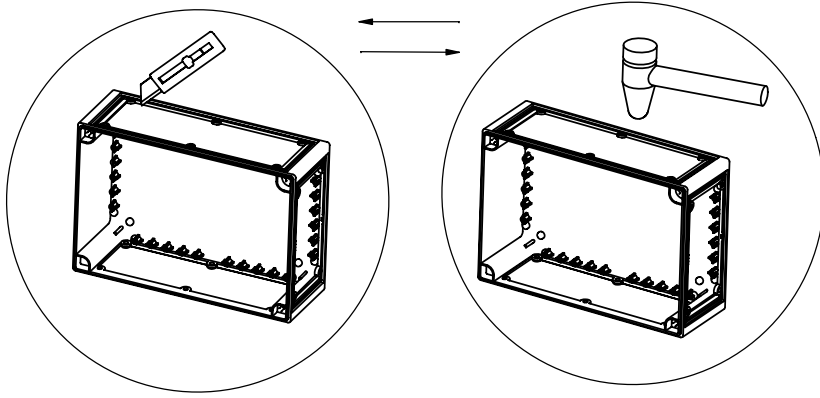

说明：本系列产品11-75、11-19T、11-76、
11-77、11-78可任意拼装组合使用。

制图 Drawing	审核 Auditing	批准 Confirm	客户名称 Custom Name	材料 Material		
			产品名称 Product Name	图纸比例 Drawing Scale	1:1	A
			产品编号 Product Code	视图 Project View	(mm)	
共 页 第 页			宁波三和壳体公司 NINGBO SANHE ENCLOSURE CORPORATION		中国宁波慈溪 TEL: 861574163226910 FAX: 861574163226900	

A

B

C

D

说明：本系列壳体可任意拼装组合使用。内部可以安装各种电缆、电线或标准导轨，相关固定配件可按要求定做。

制图 Drawing	审核 Auditing	批准 Confirm	客户名称 Custom Name	材料 Material		
			产品名称 Product Name	图纸比例 Drawing Scale	1:3	A
			产品编号 Product Code	视图 Project View	(mm)	
共 1 页 第 1 页			宁波三和壳体公司 NINGBO SANHE ENCLOSURE CORPORATION		中国·宁波慈溪 TEL:+86(574)63226910 FAX:+86(574)63226900	