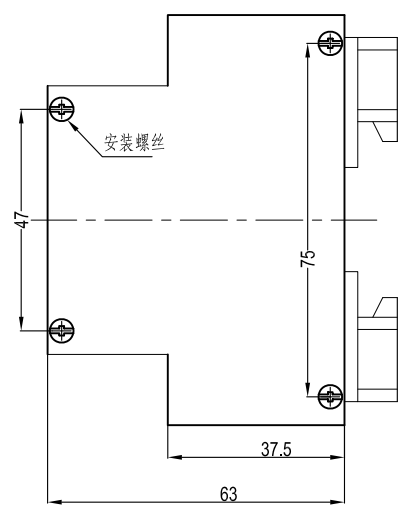

1 2 3 4 5 6

A

B

C

D

A

B

C

D

放接线端子  
端子另配

导轨安装脚

制图 Drawing	审核 Auditing	批准 Confirm	客户名称 Custom Name	材料 Material	A
			产品名称 Product Name	图纸比例 Drawing Scale	
			产品编号 Product Code	视图 Project View	
共 页 第 页			 <b>宁波三和壳体公司</b> NINGBO SANHE ENCLOSURE CORPORATION		中国·宁波·慈溪 TEL: +86(574) 63226910 FAX: +86(574) 63226900

1 2 3 4 5 6