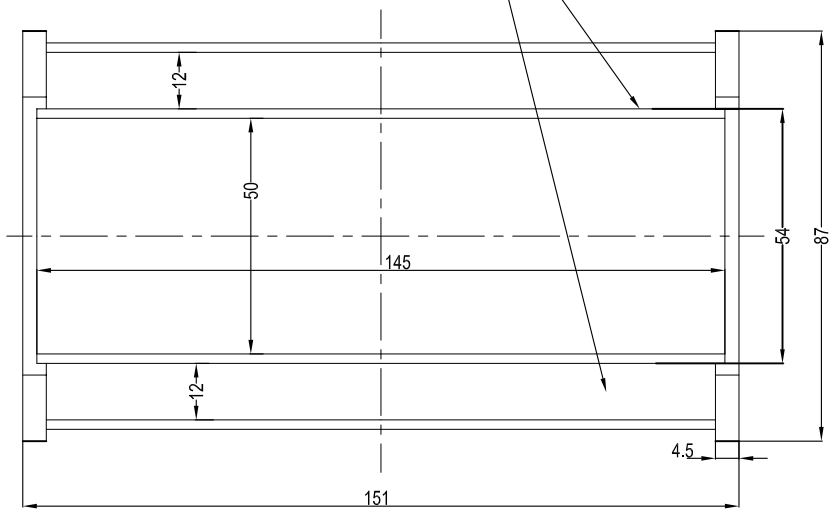

D

放接线端子  
端子另配

导轨安装脚

制图 Drawing	审核 Auditing	批准 Confirm	客户名称 Custom Name	材料 Material	A
			产品名称 Product Name	图纸比例 Drawing Scale	
			产品编号 Product Code	视图 Project View	
共 页 第 页			 <b>宁波三和壳体公司</b> NINGBO SANHE ENCLOSURE CORPORATION		中国·宁波·慈溪 TEL: +86(574) 63226910 FAX: +86(574) 63226900