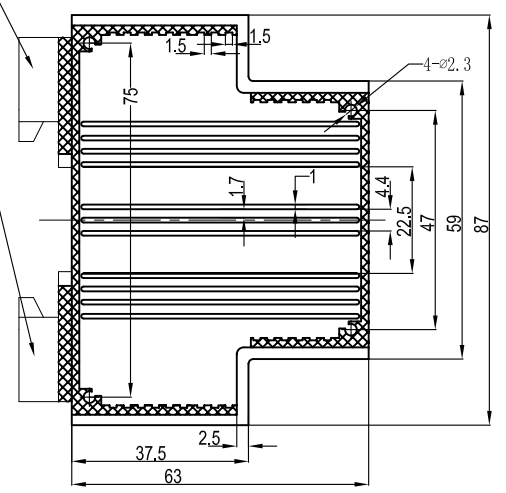

1 2 3 4 5 6

A

B

C

D

A

B

C

D

放接线端子  
端子另配

导轨安装脚

制图 Drawing	审核 Auditing	批准 Confirm	客户名称 Custom Name	材料 Material	A
			产品名称 Product Name	图纸比例 Drawing Scale	
			产品编号 Product Code	视图 Project View	
共 页 第 页			 <b>宁波三和壳体公司</b> NINGBO SANHE ENCLOSURE CORPORATION		中国·宁波·慈溪 TEL: +86(574) 63226910 FAX: +86(574) 63226900

1 2 3 4 5 6