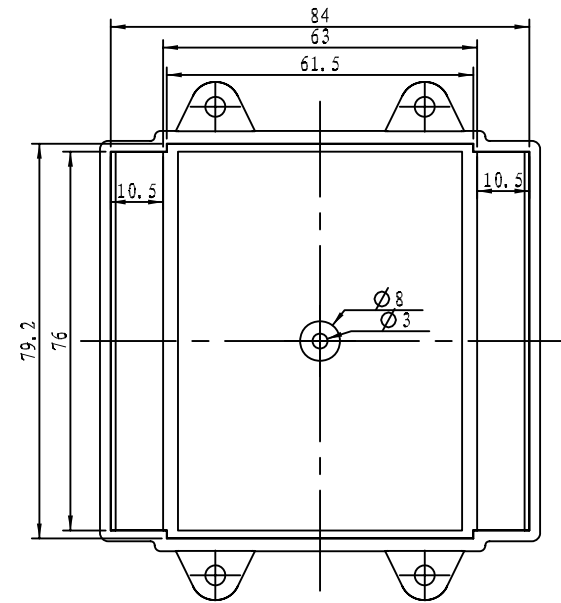

剖面 A-A

下盖正视图

3		ST3x8 自攻螺钉	1	铁镀锌		
2	20-20-2	下盖	1	普通ABS		原有产品
1	20-103-1	上盖	1	普通ABS		
序号 Number	产品编号 Product Code	零件名称 Part Name	数量 Quantity	材料 Material	重量(g) Weight	备注 Remarks
制图 Drawing	审核 Auditing	批准 Confirm	客户名称 Custom Name	材料 Material		
			产品名称 Product Name	装配示意图	图纸比例 Drawing Scale	1: 1   A
			产品编号 Product Code	20-103	视图 Project View	(mm)
共 1 页 第 1 页			宁波三和壳体公司 NINGBO SANHE ENCLOSURE CORPORATION		中国·宁波慈溪 TEL: +86(574)63226910 FAX: +86(574)63226900	