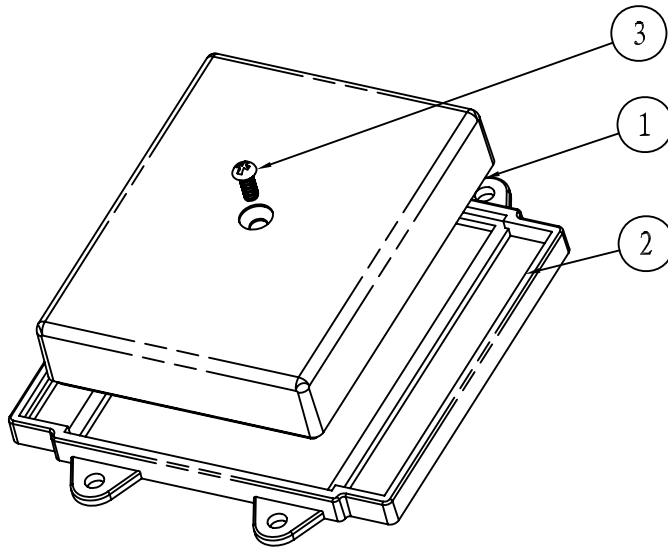

剖面 A-A

下盖正视图

3		ST3x8 自攻螺钉	1	铁镀锌		
2	20-20-2	下盖	1	普通ABS		原有产品
1	20-103-1	上盖	1	普通ABS		
序号 Number	产品编号 Product Code	零件名称 Part Name	数量 Quantity	材料 Material	重量(g) Weight	备注 Remarks
制图 Drawing	审核 Auditing	批准 Confirm	客户名称 Custom Name	材料 Material		
			产品名称 Product Name	装配示意图	图纸比例 Drawing Scale	1: 1   A
			产品编号 Product Code	20-103	视图 Project View	(mm)
共 1 页 第 1 页			宁波三和壳体公司 NINGBO SANHE ENCLOSURE CORPORATION		中国·宁波慈溪 TEL: +86(574)63226910 FAX: +86(574)63226900	