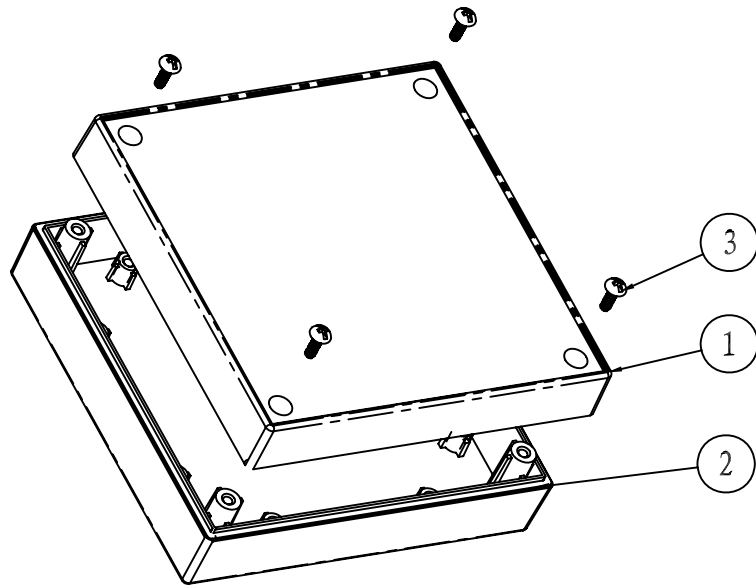

剖面 B-B

下盖正视图

3		M3x8自攻螺丝	4	铁		
2	20-96-1	下盖	1	普通ABS		
1	9693-1	上盖	1	普通ABS		借用原有产品
序号	编号	名称	数量	材料	单重(g)	备注
制图	审核	批准	客户名称	材料		
Drawing	Auditing	Confirm	Custom Name	Material		
			产品名称	装配图	图纸比例	A3
			Product Name		Drawing Scale	
			产品编号	20-96	视图	(mm)
			Product Code		Project View	
共 1 页		第 1 页		宁波三和壳体公司 NINGBO SANHE ENCLOSURE CORPORATION		中国宁波慈溪 TEL:+86(574)63226910 FAX:+86(574)63226900