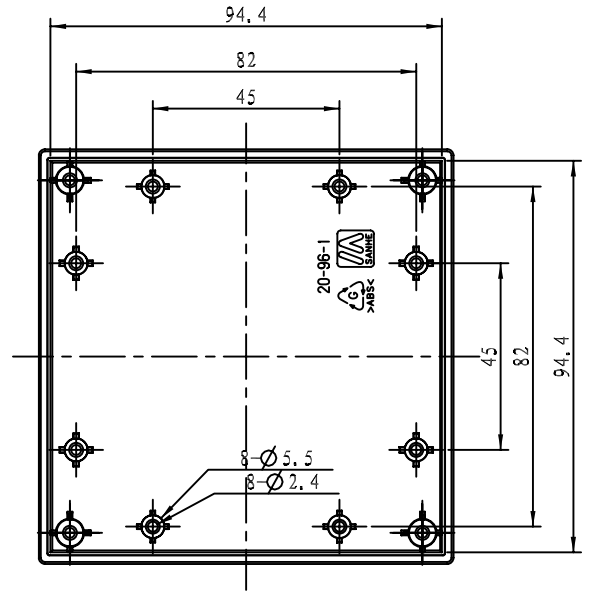

剖面 B-B

下盖正视图

3		M3x8自攻螺丝	4	铁		
2	20-96-1	下盖	1	普通ABS		
1	9693-1	上盖	1	普通ABS		借用原有产品
序号	编号	名称	数量	材料	单重(g)	备注
制图	审核	批准	客户名称	材料		
Drawing	Auditing	Confirm	Custom Name	Material		
			产品名称	装配图	图纸比例	A3
			Product Name		Drawing Scale	
			产品编号	20-96	视图	(mm)
			Product Code		Project View	
共 1 页		第 1 页		宁波三和壳体公司 NINGBO SANHE ENCLOSURE CORPORATION		中国宁波慈溪 TEL:+86(574)63226910 FAX:+86(574)63226900