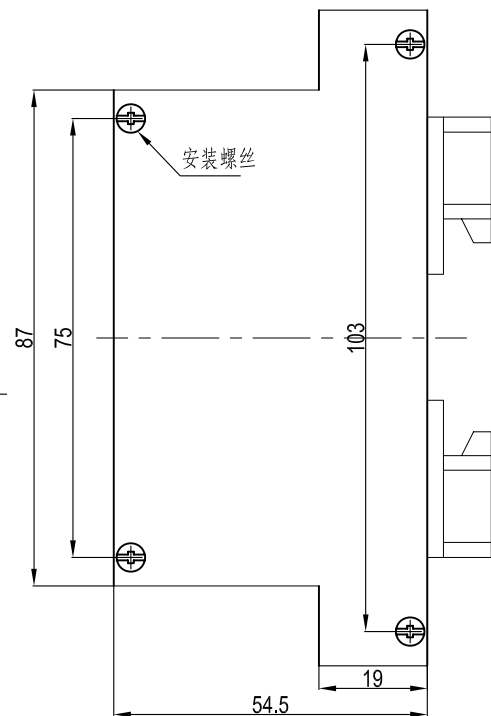

放接线端子  
端子另配

导轨安装脚

制图 Drawing	审核 Auditing	批准 Confirm	客户名称 Custom Name	材料 Material
			产品名称 Product Name	图纸比例 Drawing Scale
			产品编号 Product Code	视图 Project View
共 页 第 页			23-14	(mm)

宁波三和壳体公司  
NINGBO SANHE ENCLOSURE CORPORATION