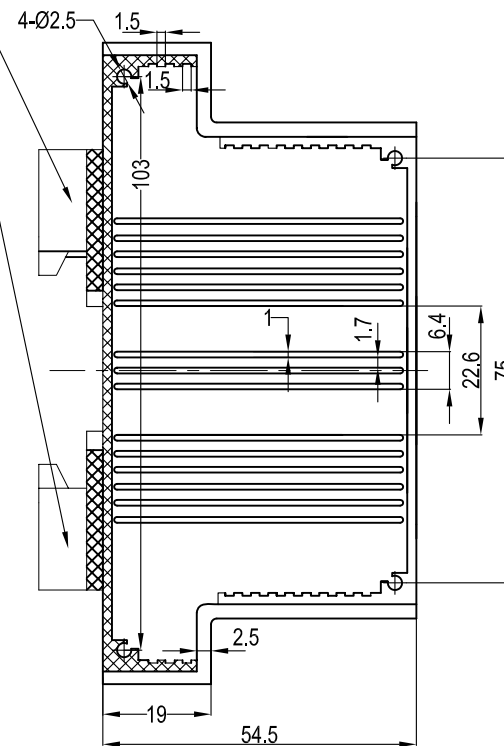

放接线端子  
端子另配

导轨安装脚

制图 Drawing	审核 Auditing	批准 Confirm	客户名称 Custom Name	材料 Material
			产品名称 Product Name	图纸比例 Drawing Scale
			产品编号 Product Code	视图 Project View
共 页 第 页			23-14	(mm)

宁波三和壳体公司  
NINGBO SANHE ENCLOSURE CORPORATION