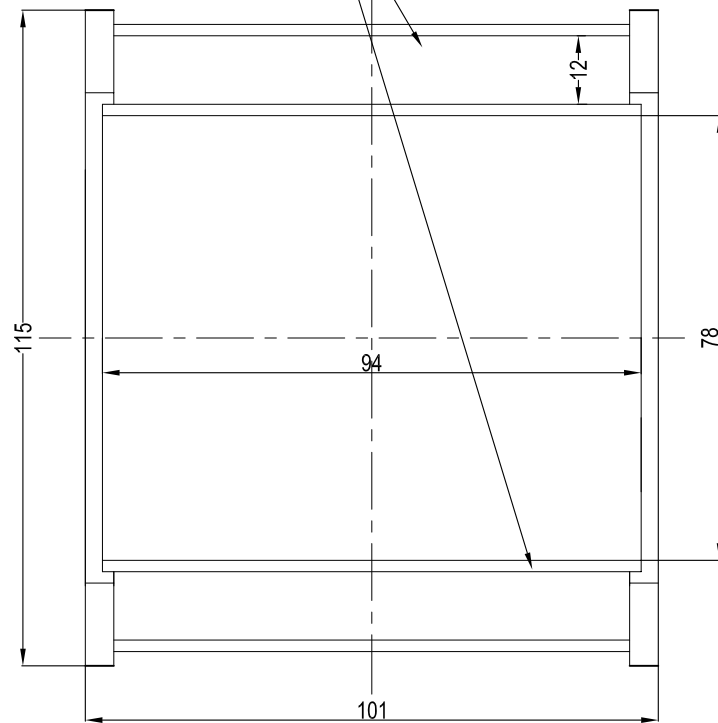

放接线端子  
端子另配

导轨安装脚

制图 Drawing	审核 Auditing	批准 Confirm	客户名称 Custom Name	材料 Material
			产品名称 Product Name	图纸比例 Drawing Scale
			产品编号 Product Code	视图 Project View
共 页 第 页			23-14	(mm)

宁波三和壳体公司  
NINGBO SANHE ENCLOSURE CORPORATION