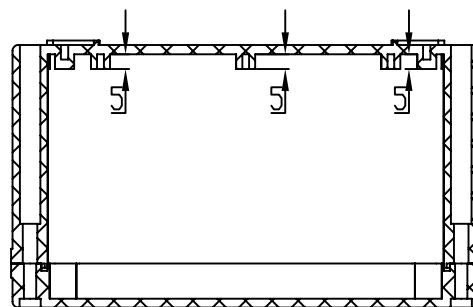

A-A

B-B

制图 Drawing	审核 Auditing	批准 Confirm	客户名称 Custom Name	材料 Material
			产品名称 Product Name	图纸比例 Drawing Scale
			产品编号 Product Code	视图 Project View
共 页 第 页			 宁波三和壳体公司 NINGBO SANHE ENCLOSURE CORPORATION	中国宁波慈溪 TEL: +86(574)63226910 FAX: +86(574)63226900